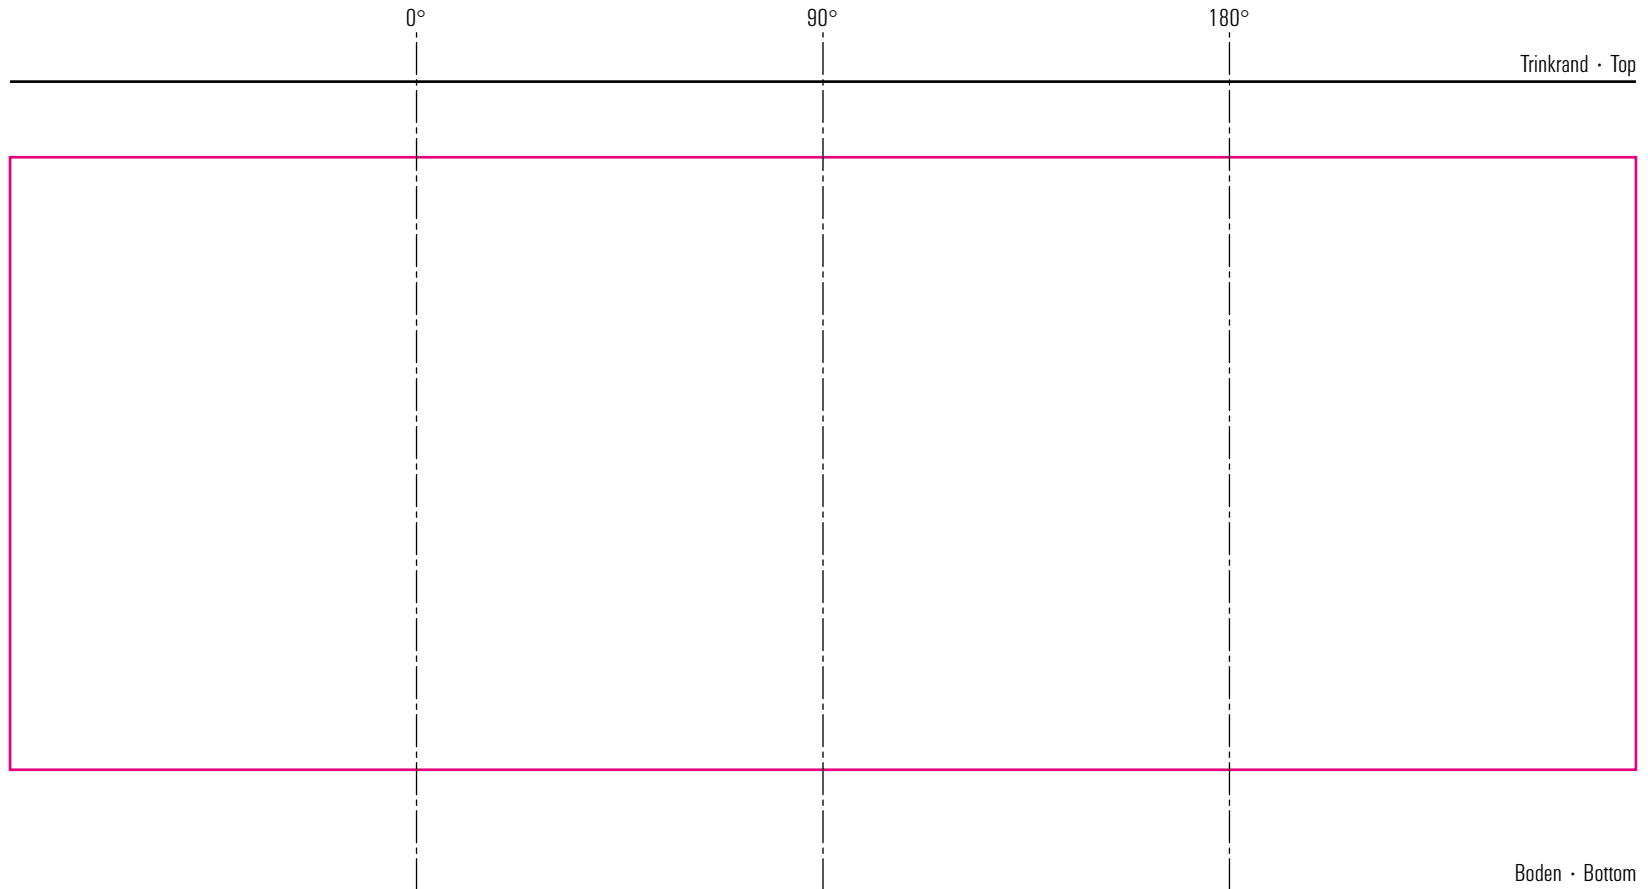

Winzerbecher

Standbogen

28-07-17

max. Druckfläche: Länge 215 mm, Höhe 81 mm
max. printing area: length 215 mm, height 81 mm

Maßpfeil = 50 mm
Größenabweichungen bei Ausdruck möglich